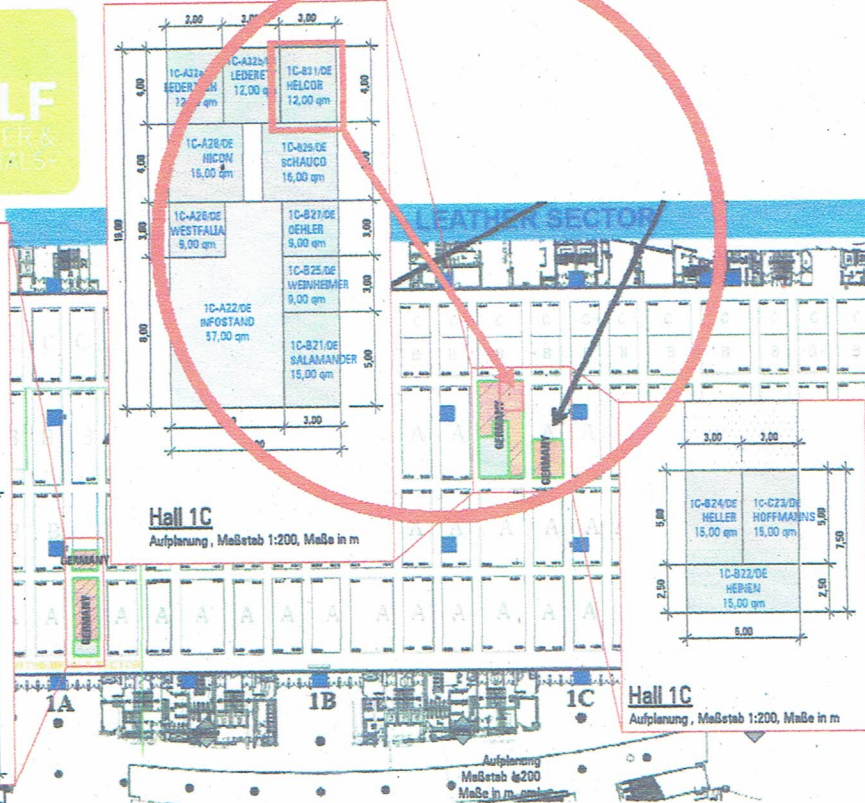

APLF
LEATHER &
MATERIALS

Hall 1A
Maßstab 1:200
Maße in m

Hall 1C
Aufplanung, Maßstab 1:200, Maße in m

Hall 1C
Aufplanung, Maßstab 1:200, Maße in m

HALL 1

- Fläche der amtlichen deutschen Beteiligung (area of official German presentation)
- Fläche Infostand (area of infostand)

Gesamtfläche der deutschen Beteiligung (total area of German pavilion):

Hall 1A:
 $15m \times 10m + 10m \times 40m + 20m \times 20m = 85,00m^2$

Hall 1C:
 $15m \times 15m + 15m \times 15m + 15m \times 9m + 9m \times 18m + 12m \times 9m + 12m \times 18m + 12m \times 12m + 57m \times 12m = 212,00m^2$

Infostand: 57,00 m²
 Infopoint: 15,00m²
 Firmenstände: 235,00 m²