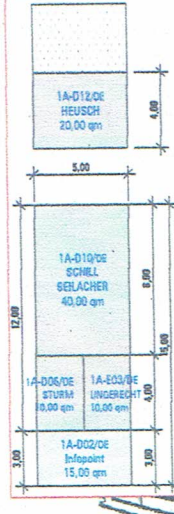

APLF
LEATHER &
MATERIALS

Hall 1A
Maßstab 1:200
Maße in m

Hall 1C
Aufplanung, Maßstab 1:200, Maße in m

Hall 1C
Aufplanung, Maßstab 1:200, Maße in m

HALL 1

- Fläche der amtlichen deutschen Beteiligung (area of official German presentation)
- Fläche Infostand (area of infostand)

Gesamtfläche der deutschen Beteiligung (total area of German pavilion):

Hall 1A:
 $15m \times 10m + 10m \times 40m + 20m \times 20m = 85,00m^2$

Hall 1C:
 $15m \times 15m + 15m \times 15m + 15m \times 9m + 9m \times 18m + 12m \times 9m + 12m \times 18m + 12m \times 12m + 57m \times 12m = 212,00m^2$

Infostand: 57,00 m²
 Infopoint: 15,00m²
 Firmenstände: 235,00 m²